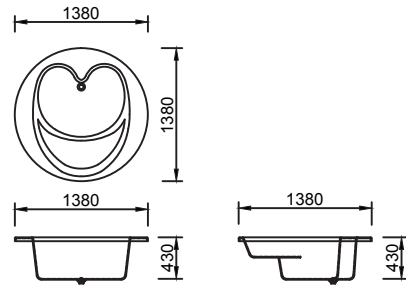

- 위의 사진은 이미지 컷으로 판매하는 제품이 아닙니다.

레그노

| | |
|--------------------------|------------------------|
| MODEL | REGNO |
| Number of whirlpool jets | 8 |
| Nominal dimensions | 2030mm x 1490mm |
| Bathing well depth | 650mm |
| Pump | 1 HP (2EA) |
| Options | Blower pump |

페시온

| | |
|--------------------------|------------------------|
| MODEL | PASSIONE |
| Number of whirlpool jets | 4 |
| Nominal dimensions | 1380mm x 1380mm |
| Bathing well depth | 430mm |
| Pump | 1 HP |
| Options | Blower pump |