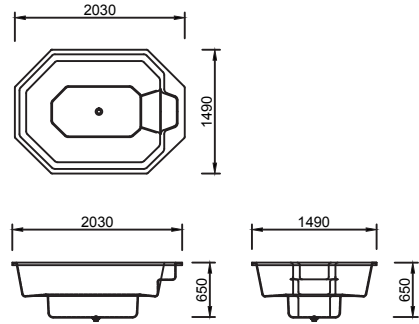

- 위의 사진은 이미지 컷으로 판매하는 제품이 아닙니다.

레그노

| | |
|--------------------------|------------------------|
| MODEL | REGNO |
| Number of whirlpool jets | 8 |
| Nominal dimensions | 2030mm x 1490mm |
| Bathing well depth | 650mm |
| Pump | 1 HP (2EA) |
| Options | Blower pump |

페시온

| | |
|--------------------------|------------------------|
| MODEL | PASSIONE |
| Number of whirlpool jets | 4 |
| Nominal dimensions | 1380mm x 1380mm |
| Bathing well depth | 430mm |
| Pump | 1 HP |
| Options | Blower pump |