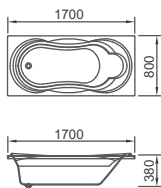

OPTIONS IN IMAGE

+ 월풀 제트 6구

CUORE

쿠오레

Grazia Series

BUILT-IN

MODEL	CUORE
DIMENSION	1550 x 1050 x 420
CUTTING SIZE	30mm
FINISH	GLOSSY WHITE
ETC	-

OPTIONS IN IMAGE

+ 월풀 제트 6구

+ 목받침 B형 1세트

+ 손잡이 F형 1세트

ANIMA

아니마

Grazia Series

BUILT-IN

MODEL	ANIMA
DIMENSION	1700 x 750 x 420
CUTTING SIZE	40mm
FINISH	GLOSSY WHITE
ETC	-

OPTIONS IN IMAGE

+ 월풀 제트 6구

NASTRO

나스트로

Grazia Series

BUILT-IN

MODEL	NASTRO
DIMENSION	1700 x 800 x 380
CUTTING SIZE	커팅 불가
FINISH	GLOSSY WHITE
ETC	-

OPTIONS IN IMAGE

+ 월풀 제트 6구

+ 블로어 8구

+ 손잡이 B형 1세트

VIVACE

비바체

Grazia Series

BUILT-IN

MODEL	VIVACE
DIMENSION	1600 x 800 x 420
CUTTING SIZE	10mm
FINISH	GLOSSY WHITE
ETC	-