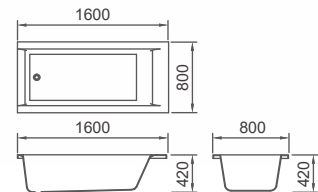

BUILT-IN

MODEL	CELPIO
DIMENSION	1700 x 750 x 420 1600 x 750 x 420 1500 x 750 x 420
CUTTING SIZE	130mm(1700, 1600 x 750) 30mm(1500 x 750)
FINISH	GLOSSY WHITE
ETC	-

OPTIONS IN IMAGE

NON

인터쿠아의 베스트셀러 '토스카나'의 디자인이 새롭게 리뉴얼 되었습니다. 기존의 미니멀한 라인은 유지하되, 데크를 최대한 줄여 깔끔하고 모던한 느낌을 살렸습니다. 또한 동일 사이즈 중 가장 넓은 내탕을 갖고 있어 바디 사이즈에 구애받지 않고 모두 편안한 반신욕을 즐길 수 있습니다.

TOSCANA

토스카나

Riposo Series

BUILT-IN

MODEL	TOSCANA
DIMENSION	1800 x 750 x 400, 1700 x 750 x 400 1600 x 750 x 400, 1500 x 750 x 400 1400 x 750 x 400
CUTTING SIZE	120mm(1800 x 750), 120mm(1700 x 750) 90mm(1600 x 750), 50mm(1500 x 750) 50mm(1400 x 750)
FINISH	GLOSSY WHITE, MATT WHITE
ETC	-

OPTIONS IN IMAGE

NON

TOSCANA-W

토스카나-W

Riposo Series

BUILT-IN

MODEL	TOSCANA-W
DIMENSION	2000 × 800 × 420, 1800 × 800 × 420, 1700 × 800 × 420, 1600 × 800 × 420, 1500 × 800 × 420, 1400 × 800 × 420
CUTTING SIZE	300mm(2000 × 800), 100mm(1800 × 800) 200mm(1700 × 800), 100mm(1600 × 800) 권장하지 않음(1500 × 800), 70mm(1400 × 800)
FINISH	GLOSSY WHITE
ETC	-