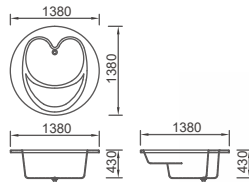

PESSION

페시온

Lusso Series