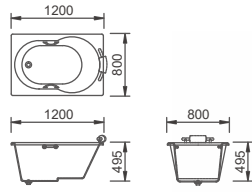

BELLO

벨로

Lusso Series

BUILT-IN

MODEL BELLO
DIMENSION 1200 x 800 x 495
FINISH GLOSSY WHITE
ETC 에이프런 사용 불가