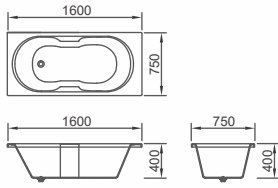

BATHTUB OPTION

욕조 액세서리/ACCESSORIES	P.59
월풀&블로어/WHIRLPOOL&BLOWER	P.60
에이프런/APRON	P.62
코너에이프런/CORNER APRON	P.64

ETERNO

에테르노

Riposo Series

BUILT-IN

MODEL	ETERNO
DIMENSION	1400 x 1400 x 420
CUTTING SIZE	커팅 불가
FINISH	GLOSSY WHITE
ETC	-

OPTIONS IN IMAGE

+ 월풀 제트 4구

+ 블로어 8구

AMICO

아미코

Riposo Series

BUILT-IN

MODEL	AMICO
DIMENSION	1300 x 1300 x 420
CUTTING SIZE	커팅 불가
FINISH	GLOSSY WHITE
ETC	-

OPTIONS IN IMAGE

+ 월풀 제트 6구

SERENO

세레노

Riposo Series

BUILT-IN

MODEL	SERENO
DIMENSION	1600 x 750 x 400
CUTTING SIZE	50mm
FINISH	GLOSSY WHITE
ETC	-

OPTIONS IN IMAGE

+ 월풀 제트 6구

BENTO

벤토

Riposo Series

BUILT-IN

MODEL	BENTO
DIMENSION	1500 x 800 x 400
CUTTING SIZE	40mm
FINISH	GLOSSY WHITE
ETC	-

OPTIONS IN IMAGE

+ 월풀 제트 6구