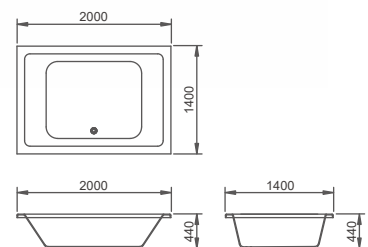

OPTIONS IN IMAGE

NON