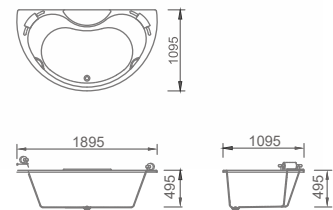

VERONA

베로나

Lusso Series

BUILT-IN

MODEL	VERONA
DIMENSION	1800 x 1500 x 500
FINISH	GLOSSY WHITE
ETC	에이프런 사용 불가

OPTIONSX IN IMAGE

+ 월풀 제트 6구

GRANDE

그란데

Lusso Series

BUILT-IN

MODEL	GRANDE
DIMENSION	2000 x 1400 x 440
FINISH	GLOSSY WHITE
ETC	에이프런 사용 불가

OPTIONS IN IMAGE

NON

GROSSETO

그로세토

Lusso Series

BUILT-IN

MODEL	GROSSETO
DIMENSION	1200 x 1200 x 450, 1300 x 1300 x 450 1400 x 1400 x 450, 1500 x 1500 x 450
FINISH	GLOSSY WHITE
ETC	에이프런 사용 불가

OPTIONS IN IMAGE

NON

SPERANZA

스페란자

Lusso Series

BUILT-IN

MODEL SPERANZA
 DIMENSION 1895 x 1095 x 495
 FINISH GLOSSY WHITE
 ETC 에이프런 사용 불가

OPTIONS IN IMAGE

+ 월풀 제트 4구

+ 블로어 10구

+ 손잡이 A형 1세트

+ 목받침 A형 2세트

KARINA