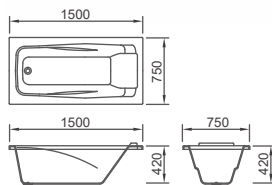

MODEL	ECOCIA
DIMENSION	1800 x 1300 x 440
	1800 x 1200 x 440
CUTTING SIZE	100mm(두 사이즈 동일)
FINISH	GLOSSY WHITE
ETC	-

OPTIONS IN IMAGE

+ 월풀 제트 6구

ECOCIA-II 에코치아-II

Lusso Series

BUILT-IN

MODEL	ECOCIA-II
DIMENSION	1800 x 1100 x 440
CUTTING SIZE	140mm
FINISH	GLOSSY WHITE
ETC	-

+ 월풀 제트 6구

BENTO

벤토

Riposo Series

BUILT-IN

MODEL	BENTO
DIMENSION	1500 x 800 x 400
CUTTING SIZE	40mm
FINISH	GLOSSY WHITE
ETC	-

OPTIONS IN IMAGE

+ 월풀 제트 6구

ONDA 온다

Riposo Series

BUILT-IN

MODEL	ONDA
DIMENSION	1400 x 800 x 400
CUTTING SIZE	35mm
FINISH	GLOSSY WHITE
ETC	-

OPTIONS IN IMAGE

+ 월플 제트 4구

CELPIO 셀피오

Riposo Series

BUILT-IN

MODEL	CELPIO
DIMENSION	1700 x 750 x 420 1600 x 750 x 420 1500 x 750 x 420
CUTTING SIZE	130mm(1700, 1600 x 750) 30mm(1500 x 750)
FINISH	GLOSSY WHITE
ETC	-

OPTIONS IN IMAGE

NON

인터쿠아의 베스트셀러 '토스카나'의 디자인이 새롭게 리뉴얼 되었습니다. 기존의 미니멀한 라인은 유지하되, 데크를 최대한 줄여 깔끔하고 모던한 느낌을 살렸습니다. 또한 동일 사이즈 중 가장 넓은 내탕을 갖고 있어 바디 사이즈에 구애받지 않고 모두 편안한 반신욕을 즐길 수 있습니다.