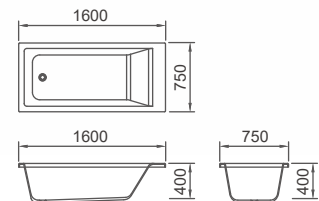

MODEL	ECOCIA
DIMENSION	1800 x 1300 x 440
	1800 x 1200 x 440
CUTTING SIZE	100mm(두 사이즈 동일)
FINISH	GLOSSY WHITE
ETC	-

OPTIONS IN IMAGE

+ 월풀 제트 6구

ECOCIA-II 에코치아-II

Lusso Series

BUILT-IN

MODEL	ECOCIA-II
DIMENSION	1800 x 1100 x 440
CUTTING SIZE	140mm
FINISH	GLOSSY WHITE
ETC	-

BUILT-IN

MODEL	CELPIO
DIMENSION	1700 x 750 x 420 1600 x 750 x 420 1500 x 750 x 420
CUTTING SIZE	130mm(1700, 1600 x 750) 30mm(1500 x 750)
FINISH	GLOSSY WHITE
ETC	-

OPTIONS IN IMAGE

NON

인터쿠아의 베스트셀러 '토스카나'의 디자인이 새롭게 리뉴얼 되었습니다. 기존의 미니멀한 라인은 유지하되, 데크를 최대한 줄여 깔끔하고 모던한 느낌을 살렸습니다. 또한 동일 사이즈 중 가장 넓은 내탕을 갖고 있어 바디 사이즈에 구애받지 않고 모두 편안한 반신욕을 즐길 수 있습니다.

TOSCANA

토스카나

Riposo Series

BUILT-IN

MODEL	TOSCANA
DIMENSION	1800 x 750 x 400, 1700 x 750 x 400 1600 x 750 x 400, 1500 x 750 x 400 1400 x 750 x 400
CUTTING SIZE	120mm(1800 x 750), 120mm(1700 x 750) 90mm(1600 x 750), 50mm(1500 x 750) 50mm(1400 x 750)
FINISH	GLOSSY WHITE, MATT WHITE
ETC	-

OPTIONS IN IMAGE

NON

TOSCANA-W

토스카나-W

Riposo Series

BUILT-IN

MODEL	TOSCANA-W
DIMENSION	2000 × 800 × 420, 1800 × 800 × 420, 1700 × 800 × 420, 1600 × 800 × 420, 1500 × 800 × 420, 1400 × 800 × 420
CUTTING SIZE	300mm(2000 × 800), 100mm(1800 × 800) 200mm(1700 × 800), 100mm(1600 × 800) 권장하지 않음(1500 × 800), 70mm(1400 × 800)
FINISH	GLOSSY WHITE
ETC	-