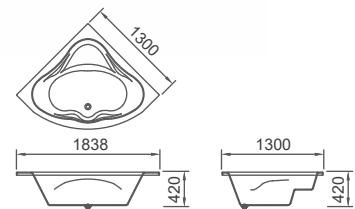

BUILT-IN

MODEL SPERANZA
 DIMENSION 1895 x 1095 x 495
 FINISH GLOSSY WHITE
 ETC 에이프런 사용 불가

OPTIONS IN IMAGE

+ 월풀 제트 4구

+ 블로어 10구

+ 손잡이 A형 1세트

+ 목받침 A형 2세트

KARINA

BATHTUB OPTION

욕조 액세서리/ACCESSORIES	P.59
월풀&블로어/WHIRLPOOL&BLOWER	P.60
에이프런/APRON	P.62
코너에이프런/CORNER APRON	P.64

ETERNO

에테르노

Riposo Series

BUILT-IN

MODEL	ETERNO
DIMENSION	1400 x 1400 x 420
CUTTING SIZE	커팅 불가
FINISH	GLOSSY WHITE
ETC	-

OPTIONS IN IMAGE

+ 월풀 제트 4구

+ 블로어 8구

AMICO

아미코

Riposo Series

BUILT-IN

MODEL	AMICO
DIMENSION	1300 x 1300 x 420
CUTTING SIZE	커팅 불가
FINISH	GLOSSY WHITE
ETC	-

OPTIONS IN IMAGE

+ 월풀 제트 6구

SERENO

세레노

Riposo Series

BUILT-IN

MODEL	SERENO
DIMENSION	1600 x 750 x 400
CUTTING SIZE	50mm
FINISH	GLOSSY WHITE
ETC	-

OPTIONS IN IMAGE