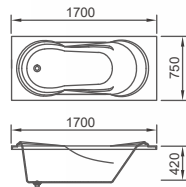

OPTIONS IN IMAGE

+ 월풀 제트 6구

CUORE

쿠오레

Grazia Series

BUILT-IN

MODEL	CUORE
DIMENSION	1550 x 1050 x 420
CUTTING SIZE	30mm
FINISH	GLOSSY WHITE
ETC	-

OPTIONS IN IMAGE

+ 월풀 제트 6구

+ 블로어 7구

FIRENZE

피렌체

Grazia Series

BUILT-IN

MODEL	FIRENZE
DIMENSION	1800 x 800 x 420
CUTTING SIZE	200mm
FINISH	GLOSSY WHITE
ETC	-

OPTIONS IN IMAGE

+ 월풀 제트 6구

+ 목받침 B형 1세트

+ 손잡이 F형 1세트

ANIMA

아니마

Grazia Series

BUILT-IN

MODEL	ANIMA
DIMENSION	1700 x 750 x 420
CUTTING SIZE	40mm
FINISH	GLOSSY WHITE
ETC	-

OPTIONS IN IMAGE

+ 월풀 제트 6구

NASTRO

나스트로

Grazia Series

BUILT-IN

MODEL	NASTRO
DIMENSION	1700 x 800 x 380
CUTTING SIZE	커팅 불가
FINISH	GLOSSY WHITE
ETC	-

OPTIONS IN IMAGE