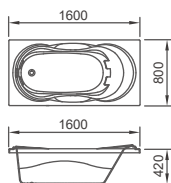

OPTIONS IN IMAGE

+ 월풀 제트 6구

NASTRO

나스트로

Grazia Series

BUILT-IN

MODEL	NASTRO
DIMENSION	1700 x 800 x 380
CUTTING SIZE	커팅 불가
FINISH	GLOSSY WHITE
ETC	-

OPTIONS IN IMAGE

+ 월풀 제트 6구

+ 블로어 8구

+ 손잡이 B형 1세트

VIVACE

비바체

Grazia Series

BUILT-IN

MODEL	VIVACE
DIMENSION	1600 x 800 x 420
CUTTING SIZE	10mm
FINISH	GLOSSY WHITE
ETC	-

OPTIONS IN IMAGE

+ 월풀 제트 6구

MITE

미테

Grazia Series

BUILT-IN

MODEL	MITE
DIMENSION	1700 x 850 x 420
CUTTING SIZE	30mm
FINISH	GLOSSY WHITE
ETC	-

OPTIONS IN IMAGE

+ 월풀 제트 6구

SOCIO-B

쏘치오-B

Grazia Series

BUILT-IN

MODEL	SOCIO-B
DIMENSION	1600 x 800 x 420
CUTTING SIZE	60mm
FINISH	GLOSSY WHITE
ETC	-

OPTIONS IN IMAGE

+ 월풀 제트 3구