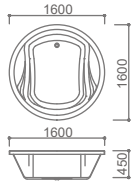

VERONA

베로나

Lusso Series

BUILT-IN

MODEL	VERONA
DIMENSION	1800 x 1500 x 500
FINISH	GLOSSY WHITE
ETC	에이프런 사용 불가

OPTIONSX IN IMAGE

+ 월풀 제트 6구

GRANDE

Lusso Series

BUILT-IN

MODEL	GROSSETO
DIMENSION	1200 x 1200 x 450, 1300 x 1300 x 450 1400 x 1400 x 450, 1500 x 1500 x 450
FINISH	GLOSSY WHITE
ETC	에이프런 사용 불가

OPTIONS IN IMAGE

NON

SPERANZA

스페란자

Lusso Series

BUILT-IN

MODEL SPERANZA
 DIMENSION 1895 x 1095 x 495
 FINISH GLOSSY WHITE
 ETC 에이프런 사용 불가

OPTIONS IN IMAGE

+ 월풀 제트 4구

+ 블로어 10구

+ 손잡이 A형 1세트

+ 목받침 A형 2세트

KARINA

카리나

Lusso Series

BUILT-IN

MODEL KARINA
 DIMENSION 1600 x 1600 x 450
 FINISH GLOSSY WHITE
 ETC 에이프런 사용 불가

OPTIONS IN IMAGE

+ 월풀 제트 6구

PESSION

페시온