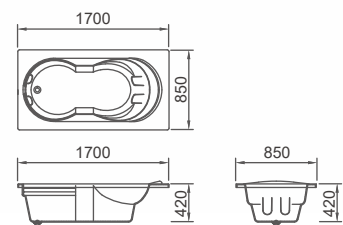

VERONA

베로나

Lusso Series

BUILT-IN

MODEL	VERONA
DIMENSION	1800 x 1500 x 500
FINISH	GLOSSY WHITE
ETC	에이프런 사용 불가

OPTIONSX IN IMAGE

+ 월풀 제트 6구

GRANDE

BUILT-IN

MODEL SPERANZA
 DIMENSION 1895 x 1095 x 495
 FINISH GLOSSY WHITE
 ETC 에이프런 사용 불가

OPTIONS IN IMAGE

+ 월풀 제트 4구

+ 블로어 10구

+ 손잡이 A형 1세트

+ 목받침 A형 2세트

KARINA

OPTIONS IN IMAGE

+ 월풀 제트 6구

MITE

미테

Grazia Series

BUILT-IN

MODEL	MITE
DIMENSION	1700 x 850 x 420
CUTTING SIZE	30mm
FINISH	GLOSSY WHITE
ETC	-

OPTIONS IN IMAGE

+ 월풀 제트 6구

SOCIO-B

쏘치오-B

Grazia Series

BUILT-IN

MODEL	SOCIO-B
DIMENSION	1600 x 800 x 420
CUTTING SIZE	60mm
FINISH	GLOSSY WHITE
ETC	-

OPTIONS IN IMAGE

+ 월풀 제트 3구