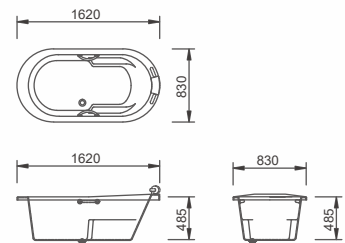

MODEL	ECOCIA
DIMENSION	1800 x 1300 x 440
	1800 x 1200 x 440
CUTTING SIZE	100mm(두 사이즈 동일)
FINISH	GLOSSY WHITE
ETC	-

OPTIONS IN IMAGE

+ 월풀 제트 6구

ECOCIA-II 에코치아-II

Lusso Series

BUILT-IN

MODEL	ECOCIA-II
DIMENSION	1800 x 1100 x 440
CUTTING SIZE	140mm
FINISH	GLOSSY WHITE
ETC	-

OPTIONS IN IMAGE

+ 월풀 제트 6구

ATTRARRE

아뜨라레

Lusso Series

BUILT-IN

MODEL ATTRARRE
 DIMENSION 1670 x 850 x 500
 FINISH GLOSSY WHITE
 ETC 에이프런 사용 불가

OPTIONS IN IMAGE

MODEL TERRA
 DIMENSION 1620 x 830 x 485
 FINISH GLOSSY WHITE
 ETC 에이프런 사용 불가

OPTIONS IN IMAGE

+ 월풀 제트 4구

+ 블로어 8구

+ 손잡이 A형 1세트

+ 목받침 A형 1세트

SOCIO-A

쏘치오-A