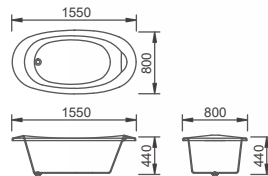

SORISO

쏘리쏘

Lusso Series

BUILT-IN

MODEL SORISO
DIMENSION 1550 x 800 x 440
FINISH GLOSSY WHITE
ETC 에이프런 사용 불가