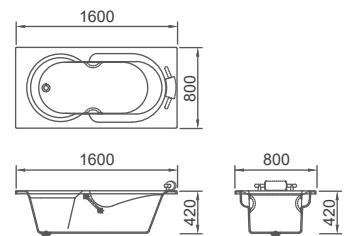

VERONA

베로나

Lusso Series

BUILT-IN

MODEL	VERONA
DIMENSION	1800 x 1500 x 500
FINISH	GLOSSY WHITE
ETC	에이프런 사용 불가

OPTIONSX IN IMAGE

+ 월풀 제트 6구

GRANDE

BUILT-IN

MODEL SPERANZA
 DIMENSION 1895 x 1095 x 495
 FINISH GLOSSY WHITE
 ETC 에이프런 사용 불가

OPTIONS IN IMAGE

+ 월풀 제트 4구

+ 블로어 10구

+ 손잡이 A형 1세트

+ 목받침 A형 2세트

KARINA

OPTIONS IN IMAGE

+ 월풀 제트 6구

MITE

미테

Grazia Series

BUILT-IN

MODEL	MITE
DIMENSION	1700 x 850 x 420
CUTTING SIZE	30mm
FINISH	GLOSSY WHITE
ETC	-

OPTIONS IN IMAGE

+ 월풀 제트 6구

SOCIO-B

쏘치오-B

Grazia Series

BUILT-IN

MODEL	SOCIO-B
DIMENSION	1600 x 800 x 420
CUTTING SIZE	60mm
FINISH	GLOSSY WHITE
ETC	-

OPTIONS IN IMAGE

+ 월풀 제트 3구