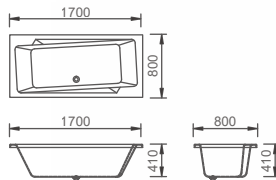

PRESCO

프레스코

Lusso Series