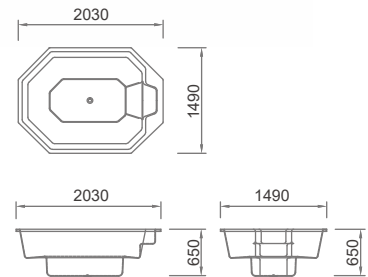

REGNO

레그노

Lusso Series

BUILT-IN

MODEL REGNO
 DIMENSION 2030 x 1490 x 650
 FINISH GLOSSY WHITE
 ETC 에이프런 사용 불가

OPTIONS IN IMAGE

+ 월풀 제트 9구

+ 블로어 6구

VERONA

베로나

Lusso Series

BUILT-IN

MODEL	VERONA
DIMENSION	1800 x 1500 x 500
FINISH	GLOSSY WHITE
ETC	에이프런 사용 불가

OPTIONSX IN IMAGE

+ 월풀 제트 6구

GRANDE

MODEL	ECOCIA
DIMENSION	1800 x 1300 x 440
	1800 x 1200 x 440
CUTTING SIZE	100mm(두 사이즈 동일)
FINISH	GLOSSY WHITE
ETC	-

OPTIONS IN IMAGE

+ 월풀 제트 6구

ECOCIA-II 에코치아-II

Lusso Series

BUILT-IN

MODEL	ECOCIA-II
DIMENSION	1800 x 1100 x 440
CUTTING SIZE	140mm
FINISH	GLOSSY WHITE
ETC	-