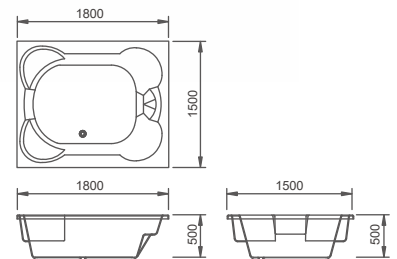

REGNO

레그노

Lusso Series

BUILT-IN

MODEL REGNO
 DIMENSION 2030 x 1490 x 650
 FINISH GLOSSY WHITE
 ETC 에이프런 사용 불가

OPTIONS IN IMAGE

+ 월풀 제트 9구

+ 블로어 6구

VERONA

베로나

Lusso Series

BUILT-IN

MODEL	VERONA
DIMENSION	1800 x 1500 x 500
FINISH	GLOSSY WHITE
ETC	에이프런 사용 불가

OPTIONSX IN IMAGE

+ 월풀 제트 6구

GRANDE

그란데

Lusso Series

BUILT-IN

MODEL	GRANDE
DIMENSION	2000 x 1400 x 440
FINISH	GLOSSY WHITE
ETC	에이프런 사용 불가

OPTIONS IN IMAGE

NON

GROSSETO

그로세토

Lusso Series

BUILT-IN

MODEL	GROSSETO
DIMENSION	1200 x 1200 x 450, 1300 x 1300 x 450 1400 x 1400 x 450, 1500 x 1500 x 450
FINISH	GLOSSY WHITE
ETC	에이프런 사용 불가

OPTIONS IN IMAGE

NON

SPERANZA

스페란자

Lusso Series