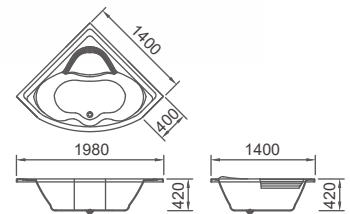

BUILT-IN

MODEL SPERANZA
 DIMENSION 1895 x 1095 x 495
 FINISH GLOSSY WHITE
 ETC 에이프런 사용 불가

OPTIONS IN IMAGE

+ 월풀 제트 4구

+ 블로어 10구

+ 손잡이 A형 1세트

+ 목받침 A형 2세트

KARINA

+ 월풀 제트 6구

SOCIO-B

쏘치오-B

Grazia Series

BUILT-IN

MODEL	SOCIO-B
DIMENSION	1600 x 800 x 420
CUTTING SIZE	60mm
FINISH	GLOSSY WHITE
ETC	-

OPTIONS IN IMAGE

+ 월풀 제트 3구

BATHTUB OPTION

욕조 액세서리/ACCESSORIES	P.59
월풀&블로어/WHIRLPOOL&BLOWER	P.60
에이프런/APRON	P.62
코너에이프런/CORNER APRON	P.64

ETERNO

에테르노

Riposo Series

BUILT-IN

MODEL	ETERNO
DIMENSION	1400 x 1400 x 420
CUTTING SIZE	커팅 불가
FINISH	GLOSSY WHITE
ETC	-

OPTIONS IN IMAGE

+ 월풀 제트 4구

+ 블로어 8구

AMICO

아미코

Riposo Series

BUILT-IN

MODEL	AMICO
DIMENSION	1300 x 1300 x 420
CUTTING SIZE	커팅 불가
FINISH	GLOSSY WHITE
ETC	-