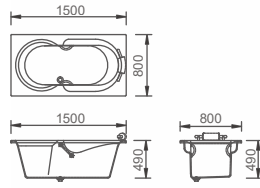

MODEL	ECOCIA
DIMENSION	1800 x 1300 x 440
	1800 x 1200 x 440
CUTTING SIZE	100mm(두 사이즈 동일)
FINISH	GLOSSY WHITE
ETC	-

OPTIONS IN IMAGE

+ 월풀 제트 6구

ECOCIA-II 에코치아-II

Lusso Series

BUILT-IN

MODEL	ECOCIA-II
DIMENSION	1800 x 1100 x 440
CUTTING SIZE	140mm
FINISH	GLOSSY WHITE
ETC	-

MODEL TERRA
 DIMENSION 1620 x 830 x 485
 FINISH GLOSSY WHITE
 ETC 에이프런 사용 불가

OPTIONS IN IMAGE

+ 월풀 제트 4구

+ 블로어 8구

+ 손잡이 A형 1세트

+ 목받침 A형 1세트

SOCIO-A

쏘치오-A

Lusso Series

BUILT-IN

MODEL	SOCIO-A
DIMENSION	1500 x 800 x 490
FINISH	GLOSSY WHITE
ETC	에이프런 사용 불가

OPTIONS IN IMAGE

+ 월풀 제트 3구

+ 블로어 8구

+ 손잡이 A형 1개

+ 목받침 A형 1세트