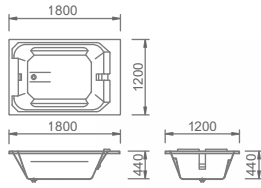

BUILT-IN

MODEL	SOLE
DIMENSION	1410 x 1410 x 450
FINISH	GLOSSY WHITE
ETC	에이프런 사용 불가

OPTIONS IN IMAGE

+ 월풀 제트 4구

+ 블로어 9구

ECOCIA 에코치아

Lusso Series

BUILT-IN

MODEL	ECOCIA
DIMENSION	1800 x 1300 x 440
	1800 x 1200 x 440
CUTTING SIZE	100mm(두 사이즈 동일)
FINISH	GLOSSY WHITE
ETC	-

OPTIONS IN IMAGE

+ 월풀 제트 6구

ECOCIA-II 에코치아-II

Lusso Series

BUILT-IN

MODEL	ECOCIA-II
DIMENSION	1800 x 1100 x 440
CUTTING SIZE	140mm
FINISH	GLOSSY WHITE
ETC	-