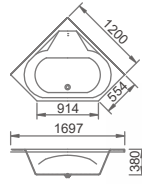

ANEMONE

아네모네

Lusso Series