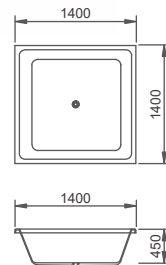

REGNO

레그노

Lusso Series

BUILT-IN

MODEL REGNO
 DIMENSION 2030 x 1490 x 650
 FINISH GLOSSY WHITE
 ETC 에이프런 사용 불가

OPTIONS IN IMAGE

+ 월풀 제트 9구

+ 블로어 6구

VERONA

베로나

Lusso Series

BUILT-IN

MODEL	VERONA
DIMENSION	1800 x 1500 x 500
FINISH	GLOSSY WHITE
ETC	에이프런 사용 불가

OPTIONSX IN IMAGE

+ 월풀 제트 6구

GRANDE

그란데

Lusso Series

BUILT-IN

MODEL	GRANDE
DIMENSION	2000 x 1400 x 440
FINISH	GLOSSY WHITE
ETC	에이프런 사용 불가

OPTIONS IN IMAGE

NON

GROSSETO

그로세토

Lusso Series

BUILT-IN

MODEL	GROSSETO
DIMENSION	1200 x 1200 x 450, 1300 x 1300 x 450 1400 x 1400 x 450, 1500 x 1500 x 450
FINISH	GLOSSY WHITE
ETC	에이프런 사용 불가

OPTIONS IN IMAGE

NON

SPERANZA

스페란자

Lusso Series