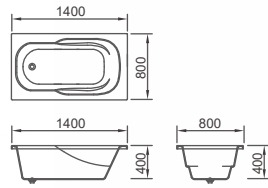

ONDA 온다

Riposo Series