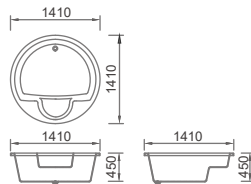

BUILT-IN

MODEL SPERANZA
 DIMENSION 1895 x 1095 x 495
 FINISH GLOSSY WHITE
 ETC 에이프런 사용 불가

OPTIONS IN IMAGE

+ 월풀 제트 4구

+ 블로어 10구

+ 손잡이 A형 1세트

+ 목받침 A형 2세트

KARINA

카리나

Lusso Series

BUILT-IN

MODEL KARINA
 DIMENSION 1600 x 1600 x 450
 FINISH GLOSSY WHITE
 ETC 에이프런 사용 불가

OPTIONS IN IMAGE

+ 월풀 제트 6구

PESSION

페시온

Lusso Series

BUILT-IN

MODEL	ANEMONE
DIMENSION	1200 x 1200 x 380
FINISH	GLOSSY WHITE
ETC	-

OPTIONS IN IMAGE

+ 월풀 제트 6구

SOLE

솔레

Lusso Series

MODEL	ECOCIA
DIMENSION	1800 x 1300 x 440
	1800 x 1200 x 440
CUTTING SIZE	100mm(두 사이즈 동일)
FINISH	GLOSSY WHITE
ETC	-

OPTIONS IN IMAGE

+ 월풀 제트 6구

ECOCIA-II 에코치아-II

Lusso Series

BUILT-IN

MODEL	ECOCIA-II
DIMENSION	1800 x 1100 x 440
CUTTING SIZE	140mm
FINISH	GLOSSY WHITE
ETC	-